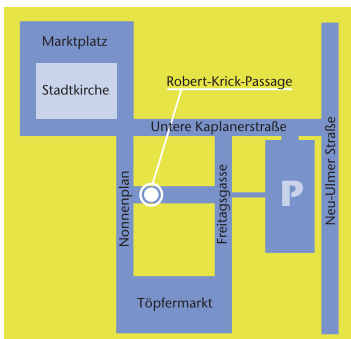

MIXTOUR

29.11 16 UHR

VERNISSAGE

JULIANE MANDEL

Lebenswege Acryl auf Leinwand

Junge Meiningener Künstler stellen sich vor: **Juliane Mandel** und **Emanuel Klee** zeigen eine Auswahl ihrer Werke.

Ausstellungszeiten:

30.11 bis 18.12,
täglich von 15 bis 18 Uhr
(oder nach Absprache)

Workflow Meiningen
Nonnenplan 7
»Robert-Krick-Passage«
98617 Meiningen

03 69 3 - 88 11 90
www.workflow-meiningen.de

MIXTOUR

29.11 16 UHR

VERNISSAGE

EMANUEL KLEE

Nacht Bleistift auf Papier

Junge Meiningener Künstler stellen sich vor: **Juliane Mandel** und **Emanuel Klee** zeigen eine Auswahl ihrer Werke.

Ausstellungszeiten:

30.11 bis 18.12,
täglich von 15 bis 18 Uhr
(oder nach Absprache)